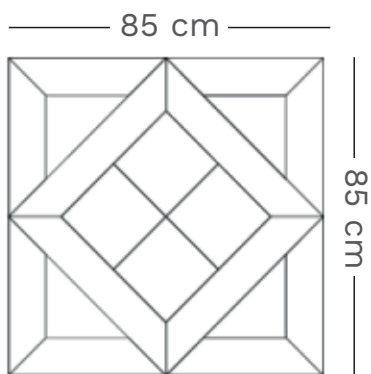

materika

FORMATI

materika

QUADRATO

6,2 x 6,2 x 1 cm
10 x 10 x 1 cm
12,4 x 12,4 x 1 cm

15 x 15 x 1 cm
20 x 20 x 1 cm
30 x 30 x 1 cm

RETTANGOLO

20 x 5 x 1 cm
20 x 10 x 1 cm
30 x 7 x 1 cm
30 x 10 x 1 cm

materika

ESAGONO

Lato 6 x 1 cm
Lato 7,5 x 1 cm
Lato 15 x 1 cm

OTTAGONO

Lato 6,2 x 1 cm
Lato 12,4 x 1 cm

ROMBO

Lato 6 x 1 cm
Lato 7,5 x 1 cm
Lato 15 x 1 cm

TRIANGOLO

Lato 6 x 1 cm
Lato 7,5 x 1 cm
Lato 15 x 1 cm
Lato 30 x 1 cm

CODA DI PAVONE

14,4 x 14,8 x 1 cm

POLLA

18 x 7,5 x 1 cm

COMPOSIZIONE ANNA

COMPOSIZIONE VALENTINA

MOSAICO QUADRATO

Lato 4,8 cm

MOSAICO ESAGONO

Lato 4 cm

MOSAICO LISTELLI

1,5 cm x correre

MOSAICO SPINA

10,5 x 4,3 cm