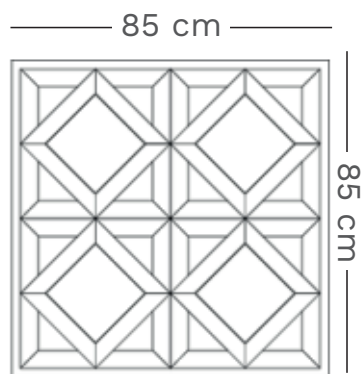

materika

FORMATI

materika

QUADRATO

6,2 x 6,2 x 1 cm
10 x 10 x 1 cm
12,4 x 12,4 x 1 cm

15 x 15 x 1 cm
20 x 20 x 1 cm
30 x 30 x 1 cm

RETTANGOLO

20 x 5 x 1 cm
20 x 10 x 1 cm
30 x 7 x 1 cm
30 x 10 x 1 cm

materika

ESAGONO

Lato 6 x 1 cm
Lato 7,5 x 1 cm
Lato 15 x 1 cm

OTTAGONO

Lato 6,2 x 1 cm
Lato 12,4 x 1 cm

ROMBO

Lato 6 x 1 cm
Lato 7,5 x 1 cm
Lato 15 x 1 cm

TRIANGOLO

Lato 6 x 1 cm
Lato 7,5 x 1 cm
Lato 15 x 1 cm
Lato 30 x 1 cm

CODA DI PAVONE

14,4 x 14,8 x 1 cm

POLLA

18 x 7,5 x 1 cm

COMPOSIZIONE ANNA

COMPOSIZIONE VALENTINA

MOSAICO QUADRATO

Lato 4,8 cm

MOSAICO ESAGONO

Lato 4 cm

MOSAICO LISTELLI

1,5 cm x correre

MOSAICO SPINA

10,5 x 4,3 cm